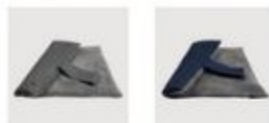

JUANA

PARA MASCOTAS

Cama Mascotas Premium

Cama Premium para interior con colchón viscoelástico de espuma foam.
Material 80% reciclado.

MEDIDAS

S/M: 60 x 80 x 15 cm - L: 90 x 100 x 15 cm - XL/XXL: 90 x 140 x 20 cm

COLORES

Gris Oscuro

Azulino

Beige - Camel

Cama Mascotas Mat

Colchón de espuma viscoelástica con tela impermeable por un lado y cordero por el otro. Cierre Impermeable y material 80% reciclado.

MEDIDAS

S: 60 x 80 x 5 cm - M/L: 80 x 100 x 5 cm - XL: 90 x 140 x 5 cm

COLORES

Chiporro Gris

Gris Oscuro

Azul Marino

Fucsia

Verde Militar

Negro

Arena