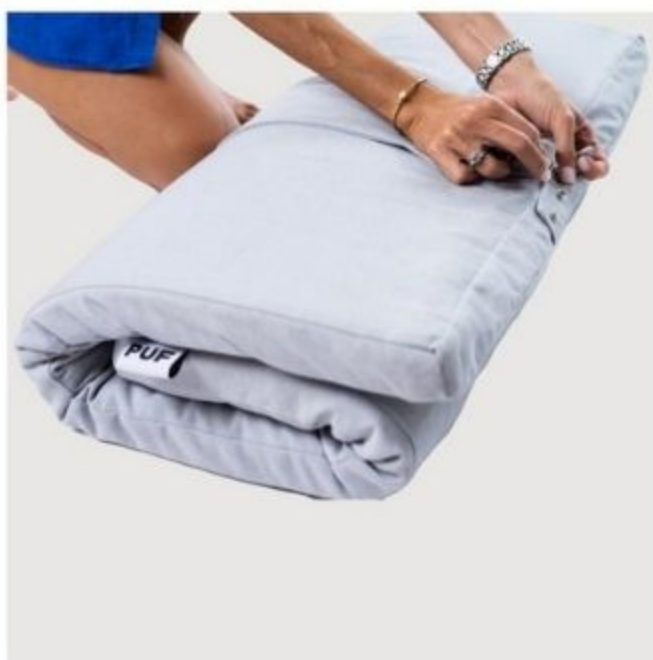

Arena

Azulino

Fucsia

PARA BEBÉS

Suavidad y comodidad, especial para dormir y jugar. Resistente y portable.

Colchoneta Mat Bebé

Colchón de espuma viscoelástica, mango de algodón impermeable, desmontable para lavado y de fácil movilidad. Material 80% reciclado.

TALLA ÚNICA
100 cm x 100 cm

COLORES

Gris Oscuro

Gris Claro

Arena

Colchón Mat Cuna Graco Bebé

Colchón de espuma viscoelástica, tela impermeable y funda desmontable para lavado a máquina. Mango de algodón y fácil movilidad. Material 80% reciclado.

TALLA ÚNICA

100 cm x 60 cm x 8 cm

COLORES

Gris Claro

Protector Cuna

Protector de Cuna de Tela Lino y funda extraíble, apta para lavado a máquina con agua fría. Forro externo desmontable, botones, relleno de espuma viscoelástica.

TALLA ÚNICA
210 cm x 30 cm

COLORES

Gris

Palo Rosa

Blanco

Asiento Auxiliar Coche

Asiento auxiliar para coche de tela lona impermeable, con correas de velcro reforzadas. Lavable a mano con agua fría.

COLORES